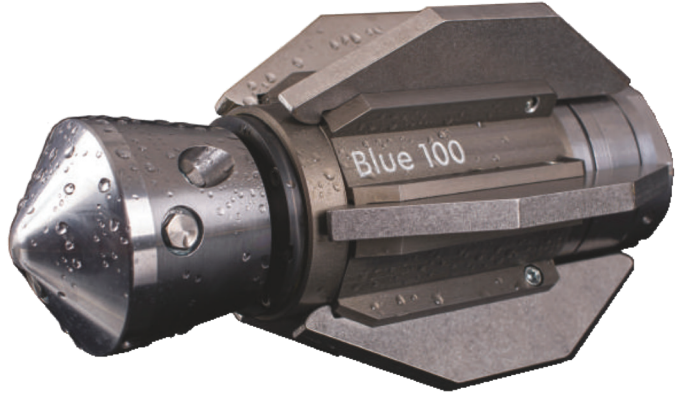

Blue 100 Düse

Entdecken Sie die Blue 100 Kanalreinigungsdüse – effizient und vielseitig. Mit optimierter Hydromechanik ermöglicht sie gründliche Reinigung bei reduziertem Druck, was Treibstoffkosten spart. Der schnelle Düsenwechsel und die universelle Anwendbarkeit machen sie ideal für verschiedene Auf-

gaben. Dank anpassbarer Kopfdrehzahl reinigt sie Rohre jeder Größe effektiv. Wartungsfrei und anpassungsfähig an jede Wasserqualität für zuverlässige Leistung.

	Artikelnummer	Beschreibung	Bohrungen			
Blue 50	121491	Blue 50	4 x M6	1/2" IG	275 bar	70-250 mm
Blue 80	121508	Blue 80 3/4"	Schub: 6x M6 Rotation: 3 x M6	3/4" IG	250 bar	100-450 mm
	121506	Blue 80 1"	Vorstrahl (auf Wunsch): 1 x M6	1" IG	250 bar	100-450 mm
Blue 100	121426	Blue 100 3/4"	Schub: 6 x M10 x 1 Rotation:	3/4" IG	200 bar	150-1200 mm
	121427	Blue 100 1"	3 x M10 x 1 (37°) 2 x M10 x 1 (90°)	1" IG	200 bar	150-1200 mm
	121428	Blue 100 1 1/4"	Vorstrahl (auf Wunsch): 1 x M10 x 1 (17°)	1 1/4" IG	200 bar	150-1200 mm